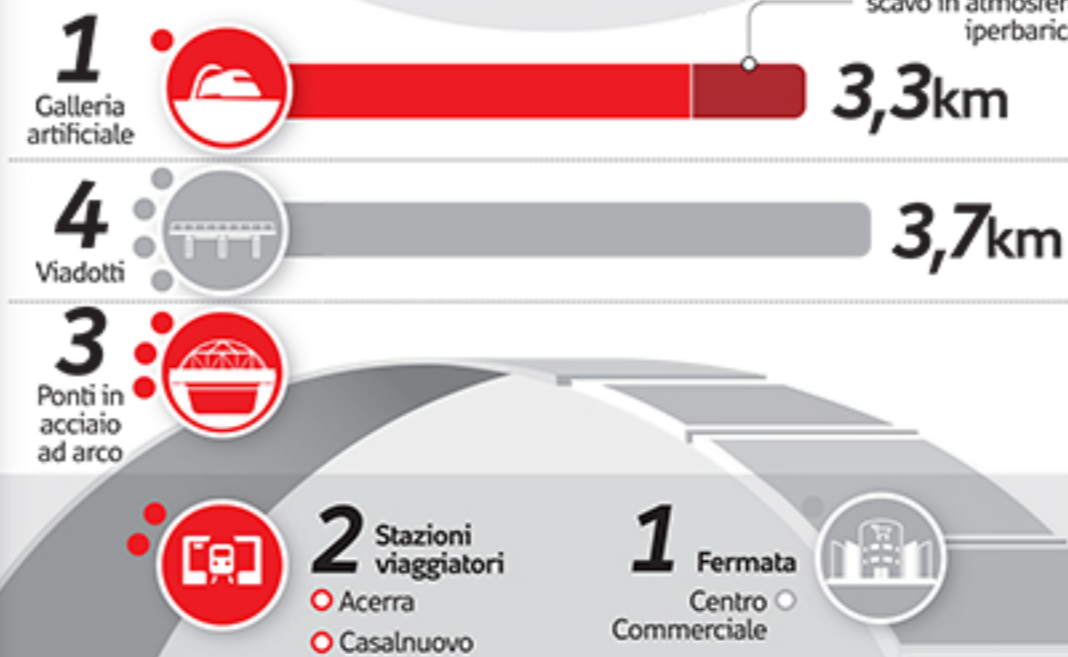

Linea AV/AC NAPOLI-BARI – Lotto Napoli-Cancello

Un progetto strategico per il Sud Italia, parte del Corridoio Scandinavo - Mediterraneo

1. IL LOTTO IN SINTESI

2. OPERE PRINCIPALI DEL LOTTO

3. BENEFICI

*dati riferiti a tutta la linea Napoli - Bari